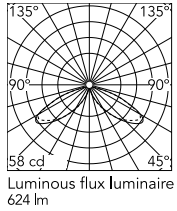

### Technical Drawings

[2D](#)  ZIP

[3D](#)  ZIP

[Bim](#)  ZIP

## Schematic light drawing

h(m)	E(lx)	D(m)
1	58	2.12
2	15	4.24
3	6	6.36
4	4	8.48
5	2	10.60