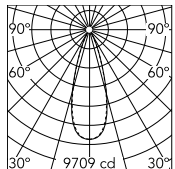

### Physical

Colour	Black
Orientation	Adjustable
Longitudinal tilting (°)	156
Net weight (kg)	5.06
Package height (mm)	155
Package width (mm)	265
Package length (mm)	430
Package volume (m3)	0.02
IP internal	65

### Technical Drawings

[2D](#) ZIP

[3D](#) ZIP

## Schematic light drawing

Beam Angle: 34°

h(m)	E(lx)	D(m)
1	9709	0.62
2	2427	1.23
3	1079	1.85
4	607	2.46
5	388	3.08

Luminous flux luminaire  
4056 lm

## Photometric

Lighting type	Direct
Light distribution	Symmetric
CCT (K)	2700
CRI>	80
Beam angle C0-180 (°)	34
Beam angle C90-270 (°)	34
Extreme cut off	No