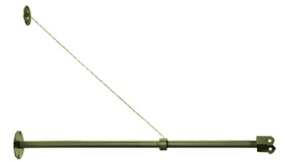

FA24933

Pole Ø76 mm h 4500 mm(with Base)

OPTIONAL Bracket

FA11233

Pole Bracket Franco 2/Perseo 4 Ø 76 mm 180 mm Single

OPTIONAL Accessory

FA16730

Wall Washer Visor Perseo 4

OPTIONAL Pole

FA25106

Pole Ø76 mm h 4500 mm (+500 mm In-ground)

OPTIONAL Bracket

FA11406

Pole Bracket Franco 2/Perseo 4 Ø 76 mm 180 mm Double

OPTIONAL Accessory

FA18112

Wall Bracket Perseo 4 1000 mm

OPTIONAL Pole

FA25133
Pole Ø76 mm h 4500 mm (+500 mm In-ground)

OPTIONAL Pole

FA414506
Pole Ø 102 mm h 4000 mm (+500 mm In-ground)

OPTIONAL Pole

FA414006
Pole Ø 102 mm h 4000 mm With Base