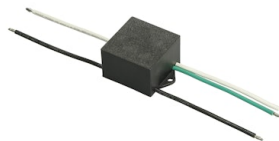

## Accessories & Power Supply

OPTIONAL  
Pole

FA24906

Pole Ø76 mm h 4500 mm(with  
Base)

OPTIONAL  
Pole

FA24806

Pole Ø76 mm h 3500 mm(with  
Base)

OPTIONAL  
Accessory

F990E00A000

S.P.D. (SURGE PROTECTION  
DEVICE)

OPTIONAL  
Pole

FA24833

Pole Ø76 mm h 3500 mm(with  
Base)

OPTIONAL  
Pole

FA25006

Pole Ø76 mm h 3500 mm (+500  
mm In-ground)