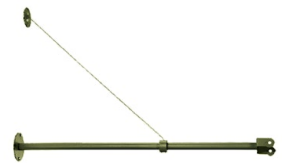

Accessories & Power Supply

OPTIONAL Pole

FA24806

Pole Ø76 mm h 3500 mm(with Base)

OPTIONAL Accessory

F990E00A000

S.P.D. (SURGE PROTECTION DEVICE)

OPTIONAL Pole

FA414506

Pole Ø 102 mm h 4000 mm (+500 mm In-ground)

OPTIONAL Bracket

FA11206

Pole Bracket Franco 2/Perseo 4 Ø 76 mm 180 mm Single

OPTIONAL Pole

FA415006

Pole Ø 102 mm h 5000 mm With Base

OPTIONAL Pole

FA24833

Pole Ø76 mm h 3500 mm(with Base)

OPTIONAL Pole

FA25006

Pole Ø76 mm h 3500 mm (+500 mm In-ground)

OPTIONAL Accessory

FA18112

Wall Bracket Perseo 4 1000 mm

OPTIONAL
Bracket

FA11533

Pole Bracket Franco 2/Perseo 4 Ø
76 mm 500 mm Double

OPTIONAL
Bracket

FA11433

Pole Bracket Franco 2/Perseo 4 Ø
76 mm 180 mm Double

OPTIONAL
Pole