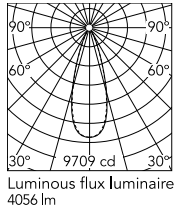

### Physical

Colour	Anthracite
Orientation	Adjustable
Longitudinal tilting (°)	156
Net weight (kg)	5.06
Package height (mm)	155
Package width (mm)	265
Package length (mm)	430
Package volume (m3)	0.02
IP internal	65

### Technical Drawings

[2D](#)  ZIP

[3D](#)  ZIP

## Schematic light drawing

Beam Angle: 34°

h(m)	E(lx)	D(m)
1	9709	0.62
2	2427	1.23
3	1079	1.85
4	607	2.46
5	388	3.08

Luminous flux luminaire  
4056 lm