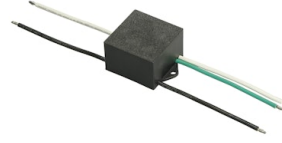

### OPTIONAL Pole

FA414506

Pole Ø 102 mm h 4000 mm (+500 mm In-ground)

### OPTIONAL Pole

FA24806

Pole Ø76 mm h 3500 mm(with Base)