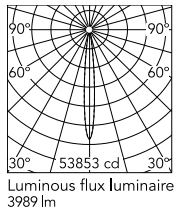

Physical

Colour	White
Orientation	Adjustable
Longitudinal tilting (°)	156
Net weight (kg)	5.06
Package height (mm)	155
Package width (mm)	265
Package length (mm)	430
Package volume (m3)	0.02
IP internal	65

Download

[Mounting instructions](#) PDF

Photometric Files

[LDT / IES](#) ZIP

Technical Drawings

[2D](#) ZIP

[3D](#) ZIP

Schematic light drawing

Beam Angle: 11°

h(m)	E(lx)	D(m)
1	53853	0.19
2	13463	0.38
3	5984	0.57
4	3366	0.76
5	2154	0.94

Photometric

Lighting type	Direct
Light distribution	Symmetric
CCT (K)	2700
CRI>	80
Beam angle C0-180 (°)	11
Beam angle C90-270 (°)	11
Extreme cut off	No