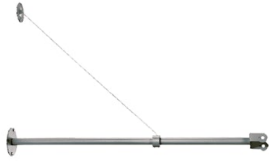

FA415506

Pole Ø 102 mm h 5000 mm (+500 mm In-ground)

OPTIONAL Accessory

FA116

Base Plate and Fixing Bolts for Pole Ø 102 mm h 4000/5000 mm with Base

OPTIONAL Bracket

FA11506

Pole Bracket Franco 2/Perseo 4 Ø 76 mm 500 mm Double

OPTIONAL Bracket

FA11406

Pole Bracket Franco 2/Perseo 4 Ø 76 mm 180 mm Double

OPTIONAL Accessory

FA16730

Wall Washer Visor Perseo 4

OPTIONAL Accessory

FA16830

Antivandal Louvre Perseo 4

OPTIONAL
Accessory

FA18106

Wall Bracket Perseo 4 1000 mm

OPTIONAL
Bracket

FA9006

Pole Bracket Franco 2/Perseo 4 Ø
102 mm 180 mm Double

OPTIONAL
Bracket