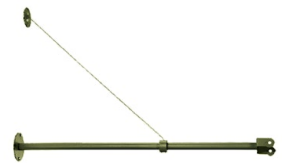

FA415006

Pole Ø 102 mm h 5000 mm With Base

OPTIONAL
Pole

FA415506

Pole Ø 102 mm h 5000 mm (+500 mm In-ground)

OPTIONAL
Accessory

FA16730

Wall Washer Visor Perseo 4

OPTIONAL
Bracket

FA11233

Pole Bracket Franco 2/Perseo 4 Ø 76 mm 180 mm Single

OPTIONAL
Bracket

FA11206

Pole Bracket Franco 2/Perseo 4 Ø 76 mm 180 mm Single

OPTIONAL
Accessory

FA18112

Wall Bracket Perseo 4 1000 mm

OPTIONAL Pole

FA24806

Pole Ø76 mm h 3500 mm(with Base)

OPTIONAL Pole

FA24833

Pole Ø76 mm h 3500 mm(with Base)

OPTIONAL Pole

FA414533

Pole Ø 102 mm h 4000 mm (+500 mm In-ground)

OPTIONAL Bracket

FA11506

Pole Bracket Franco 2/Perseo 4 Ø 76 mm 500 mm Double

OPTIONAL Accessory

FA16830

Antivandal Louvre Perseo 4