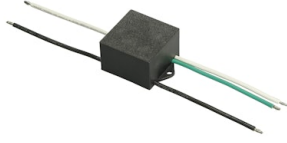

## Accessories & Power Supply

OPTIONAL  
Pole

FA24806

Pole Ø76 mm h 3500 mm(with  
Base)

OPTIONAL  
Accessory

F990E00A000

S.P.D. (SURGE PROTECTION  
DEVICE)

OPTIONAL  
Pole