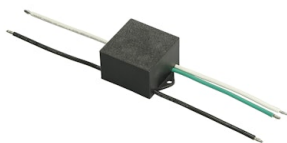

Accessories & Power Supply

OPTIONAL
Pole

FA24833

Pole Ø76 mm h 3500 mm(with
Base)

OPTIONAL
Accessory

F990E00A000

S.P.D. (SURGE PROTECTION
DEVICE)

OPTIONAL
Bracket

FA11533

Pole Bracket Franco 2/Perseo 4 Ø
76 mm 500 mm Double

OPTIONAL
Bracket

FA11206

Pole Bracket Franco 2/Perseo 4 Ø
76 mm 180 mm Single

OPTIONAL
Pole

FA414533

Pole Ø 102 mm h 4000 mm (+500
mm In-ground)