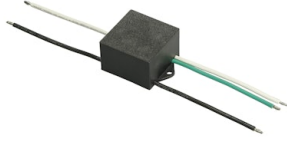

## Accessories & Power Supply

OPTIONAL  
Pole

FA24833

Pole Ø76 mm h 3500 mm(with  
Base)

OPTIONAL  
Accessory

F990E00A000

S.P.D. (SURGE PROTECTION  
DEVICE)

OPTIONAL  
Pole