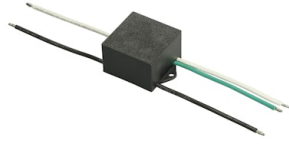

## Accessories & Power Supply

OPTIONAL  
Pole

FA24806

Pole Ø76 mm h 3500 mm(with  
Base)

OPTIONAL  
Accessory

F990E00A000

S.P.D. (SURGE PROTECTION  
DEVICE)

OPTIONAL  
Pole

FA24833

Pole Ø76 mm h 3500 mm(with  
Base)

OPTIONAL  
Bracket

FA11333

Pole Bracket Franco 2/Perseo 4 Ø  
76 mm 500 mm Single

OPTIONAL  
Pole

FA25006

Pole Ø76 mm h 3500 mm (+500  
mm In-ground)