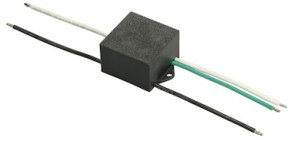

### OPTIONAL Pole

FA415033

Pole Ø 102 mm h 5000 mm With Base