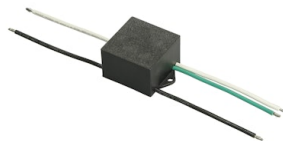

## Accessories & Power Supply

OPTIONAL  
Pole

FA24806

Pole Ø76 mm h 3500 mm(with  
Base)

OPTIONAL  
Pole

FA24906

Pole Ø76 mm h 4500 mm(with  
Base)

OPTIONAL  
Accessory

F990E00A000

S.P.D. (SURGE PROTECTION  
DEVICE)

OPTIONAL  
Pole

FA24833

Pole Ø76 mm h 3500 mm(with  
Base)

OPTIONAL  
Accessory

FA16730

Wall Washer Visor Perseo 4

Pole Ø76 mm h 3500 mm (+500  
mm In-ground)

OPTIONAL  
Accessory

FA16830

Antivandal Louvre Perseo 4

OPTIONAL  
Bracket

FA11533

Pole Bracket Franco 2/Perseo 4 Ø  
76 mm 500 mm Double

OPTIONAL  
Bracket