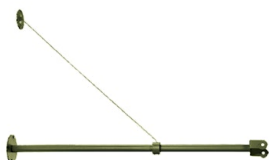

## Accessories & Power Supply

OPTIONAL  
Pole

FA24806

Pole Ø76 mm h 3500 mm(with  
Base)

OPTIONAL  
Pole

FA24906

Pole Ø76 mm h 4500 mm(with  
Base)

OPTIONAL  
Accessory

F990E00A000

S.P.D. (SURGE PROTECTION  
DEVICE)

OPTIONAL  
Pole

FA24833

Pole Ø76 mm h 3500 mm(with  
Base)

OPTIONAL  
Accessory

FA16730

Wall Washer Visor Perseo 4

OPTIONAL  
Accessory

FA18112

Wall Bracket Perseo 4 1000 mm

OPTIONAL  
Bracket

FA11433

Pole Bracket Franco 2/Perseo 4 Ø  
76 mm 180 mm Double

OPTIONAL  
Pole

FA25006

Pole Ø76 mm h 3500 mm (+500  
mm In-ground)

OPTIONAL  
Accessory

FA16830

Antivandal Louvre Perseo 4

OPTIONAL  
Bracket

FA11533

Pole Bracket Franco 2/Perseo 4 Ø  
76 mm 500 mm Double

OPTIONAL  
Bracket