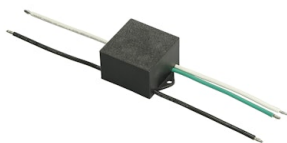

### OPTIONAL Pole

FA25006

Pole Ø76 mm h 3500 mm (+500 mm In-ground)