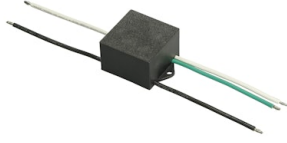

Accessories & Power Supply

OPTIONAL
Pole

FA24806

Pole Ø76 mm h 3500 mm(with
Base)

OPTIONAL
Accessory

F990E00A000

S.P.D. (SURGE PROTECTION
DEVICE)

OPTIONAL
Pole