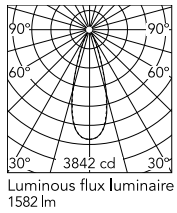

Physical

Colour	Deep Brown
Orientation	Adjustable
Longitudinal tilting (°)	146
Net weight (kg)	2.28
Package height (mm)	135
Package width (mm)	190
Package length (mm)	315
Package volume (m3)	0.01
IP internal	65

Download

[Mounting instructions](#) PDF

Photometric Files

[LDT / IES](#) ZIP

Technical Drawings

[2D](#) ZIP

[3D](#) ZIP

Schematic light drawing

h(m)	E(lx)	D(m)
1	3842	0.61
2	961	1.22
3	427	1.84
4	240	2.45
5	154	3.06

Photometric

Lighting type	Direct
Light distribution	Symmetric
CCT (K)	2700
CRI>	80
Beam angle C0-180 (°)	34
Beam angle C90-270 (°)	34
Extreme cut off	No