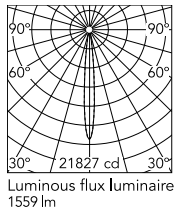

### Physical

Colour	Deep Brown
Orientation	Adjustable
Longitudinal tilting (°)	146
Net weight (kg)	2.28
Package height (mm)	135
Package width (mm)	190
Package length (mm)	315
Package volume (m3)	0.01
IP internal	65

### Technical Drawings

[2D](#) ZIP

[3D](#) ZIP

## Schematic light drawing

Beam Angle: 10°

h(m)	E(lx)	D(m)
1	21827	0.18
2	5457	0.36
3	2425	0.54
4	1364	0.72
5	873	0.90