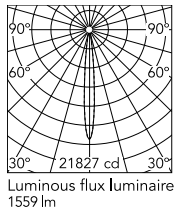

Physical

Colour	Forest Green
Orientation	Adjustable
Longitudinal tilting (°)	146
Net weight (kg)	2.28
Package height (mm)	135
Package width (mm)	190
Package length (mm)	315
Package volume (m3)	0.01
IP internal	65

Download

[Mounting instructions](#)  PDF

Photometric Files

[LDT / IES](#)  ZIP

Technical Drawings

[2D](#)  ZIP

[3D](#)  ZIP

Schematic light drawing

Beam Angle: 10°

h(m)	E(lx)	D(m)
1	21827	0.18
2	5457	0.36
3	2425	0.54
4	1364	0.72
5	873	0.90

Photometric

Lighting type	Direct
Light distribution	Symmetric
CCT (K)	2700
CRI>	80
Beam angle C0-180 (°)	11
Beam angle C90-270 (°)	11
Extreme cut off	No