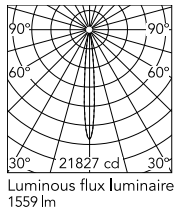

Physical

Colour	Grey
Orientation	Adjustable
Longitudinal tilting (°)	146
Net weight (kg)	2.28
Package height (mm)	135
Package width (mm)	190
Package length (mm)	315
Package volume (m ³)	0.01
IP internal	65

Download

[Mounting instructions](#)  PDF

Photometric Files

[LDT / IES](#)  ZIP

Technical Drawings

[2D](#)  ZIP

[3D](#)  ZIP

Schematic light drawing

Beam Angle: 10°

h(m)	E(lx)	D(m)
1	21827	0.18
2	5457	0.36
3	2425	0.54
4	1364	0.72
5	873	0.90

Luminous flux luminaire
1559 lm

Photometric

Lighting type	Direct
Light distribution	Symmetric
CCT (K)	2700
CRI>	80
Beam angle C0-180 (°)	11
Beam angle C90-270 (°)	11
Extreme cut off	No