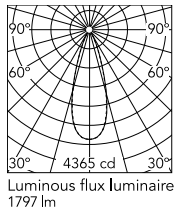

Physical

Colour	Anthracite
Orientation	Adjustable
Longitudinal tilting (°)	146
Net weight (kg)	2.28
Package height (mm)	135
Package width (mm)	190
Package length (mm)	315
Package volume (m3)	0.01
IP internal	65

Download

[Mounting instructions](#)  PDF

Photometric Files

[LDT / IES](#)  ZIP

Technical Drawings

[2D](#)  ZIP

[3D](#)  ZIP

Schematic light drawing

h(m)	E(lx)	D(m)
1	4365	0.61
2	1091	1.22
3	485	1.84
4	273	2.45
5	175	3.06

Photometric

Lighting type	Direct
Light distribution	Symmetric
CCT (K)	4000
CRI>	80
Beam angle C0-180 (°)	34
Beam angle C90-270 (°)	34
Extreme cut off	No