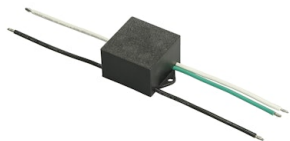

## Accessories & Power Supply

OPTIONAL  
Accessory

F990E00A000

S.P.D. (SURGE PROTECTION  
DEVICE)

OPTIONAL  
Pole

FA24806

Pole Ø76 mm h 3500 mm(with  
Base)

OPTIONAL  
Bracket