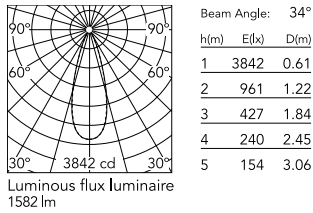

### Physical

Colour	White
Orientation	Adjustable
Longitudinal tilting (°)	146
Net weight (kg)	2.28
Package height (mm)	135
Package width (mm)	190
Package length (mm)	315
Package volume (m3)	0.01
IP internal	65

### Photometric Files

[LDT / IES](#)  ZIP

### Technical Drawings

[2D](#)  ZIP

[3D](#)  ZIP

## Schematic light drawing