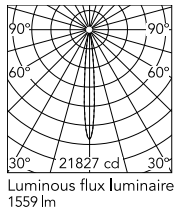

Physical

Colour	Black
Orientation	Adjustable
Longitudinal tilting (°)	146
Net weight (kg)	2.28
Package height (mm)	135
Package width (mm)	190
Package length (mm)	315
Package volume (m3)	0.01
IP internal	65

Download

[Mounting instructions](#) PDF

Photometric Files

[LDT / IES](#) ZIP

Technical Drawings

[2D](#) ZIP

[3D](#) ZIP

Schematic light drawing

Beam Angle: 10°

h(m)	E(lx)	D(m)
1	21827	0.18
2	5457	0.36
3	2425	0.54
4	1364	0.72
5	873	0.90

Luminous flux luminaire
1559 lm

Photometric

Lighting type	Direct
Light distribution	Symmetric
CCT (K)	2700
CRI>	80
Beam angle C0-180 (°)	11
Beam angle C90-270 (°)	11
Extreme cut off	No