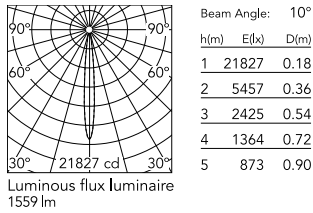

### Physical

Colour	White
Orientation	Adjustable
Longitudinal tilting (°)	146
Net weight (kg)	2.28
Package height (mm)	135
Package width (mm)	190
Package length (mm)	315
Package volume (m3)	0.01
IP internal	65

### Photometric Files

[LDT / IES](#)  ZIP

### Technical Drawings

[2D](#)  ZIP

[3D](#)  ZIP

## Schematic light drawing