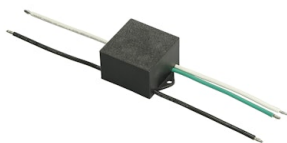

Accessories & Power Supply

OPTIONAL
Pole

FA24833

Pole Ø76 mm h 3500 mm(with
Base)

OPTIONAL
Accessory

F990E00A000

S.P.D. (SURGE PROTECTION
DEVICE)

OPTIONAL
Bracket

FA22306

Pole Bracket Franco 1/Perseo 3 Ø
102 mm 500 mm Single

OPTIONAL
Bracket

FA22606

Pole Bracket Franco 1/Perseo 3 Ø
60 mm 180 mm Double

OPTIONAL
Accessory

FA18012

Pole Inground Perseo 3 h
2000(+300) mm