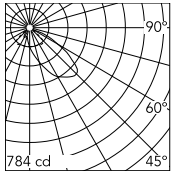

### Physical

Colour	Grey
Orientation	Adjustable
Longitudinal tilting (°)	146
Net weight (kg)	2.28
Package height (mm)	135
Package width (mm)	190
Package length (mm)	315
Package volume (m <sup>3</sup> )	0.01
IP internal	65

### Photometric Files

[LDT / IES](#) ZIP

### Technical Drawings

[2D](#) ZIP

[3D](#) ZIP

## Schematic light drawing

h(m)	E(lx)	D(m)
1	437	1.59
2	109	3.17
3	49	4.76
4	27	6.34
5	17	7.93