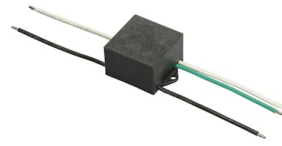

## Accessories & Power Supply

OPTIONAL  
Pole

FA24906

Pole Ø76 mm h 4500 mm(with  
Base)

OPTIONAL  
Pole

FA24833

Pole Ø76 mm h 3500 mm(with  
Base)

OPTIONAL  
Accessory

F990E00A000

S.P.D. (SURGE PROTECTION  
DEVICE)

OPTIONAL  
Pole

FA24806

Pole Ø76 mm h 3500 mm(with  
Base)

OPTIONAL  
Accessory

FA16530

Wall Washer Visor Perseo 3