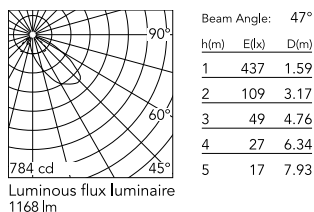

Physical

Colour	Black
Orientation	Adjustable
Longitudinal tilting (°)	146
Net weight (kg)	2.28
Package height (mm)	135
Package width (mm)	190
Package length (mm)	315
Package volume (m ³)	0.01
IP internal	65

Download

[Mounting instructions](#)  PDF

Photometric Files

[LDT / IES](#)  ZIP

Technical Drawings

[2D](#)  ZIP

[3D](#)  ZIP

Schematic light drawing