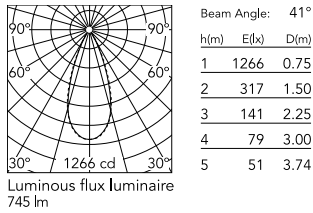

### Physical

Colour	Forest Green
Orientation	Adjustable
Longitudinal tilting (°)	200
Net weight (kg)	0.97
Package height (mm)	85
Package width (mm)	140
Package length (mm)	235
IP internal	65

### Photometric Files

[LDT / IES](#) ZIP

### Technical Drawings

[2D](#) ZIP

[3D](#) ZIP

## Schematic light drawing