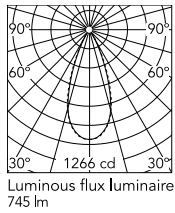

Physical

Colour	Grey
Orientation	Adjustable
Longitudinal tilting (°)	200
Net weight (kg)	0.97
Package height (mm)	85
Package width (mm)	140
Package length (mm)	235
IP internal	65

Download

[Mounting instructions](#)  ZIP

Photometric Files

[LDT / IES](#)  ZIP

Technical Drawings

[2D](#)  ZIP

[3D](#)  ZIP

Schematic light drawing

h(m)	E(lx)	D(m)
1	1266	0.75
2	317	1.50
3	141	2.25
4	79	3.00
5	51	3.74

Photometric