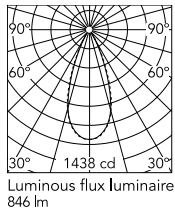

### Physical

Colour	Anthracite
Orientation	Adjustable
Longitudinal tilting (°)	200
Net weight (kg)	0.97
Package height (mm)	85
Package width (mm)	140
Package length (mm)	235
IP internal	65

### Photometric Files

[LDT / IES](#)  ZIP

### Technical Drawings

[2D](#)  ZIP

[3D](#)  ZIP

## Schematic light drawing

Beam Angle: 41°

h(m)	E(lx)	D(m)
1	1438	0.75
2	359	1.50
3	160	2.25
4	90	3.00
5	58	3.74

Luminous flux luminaire  
846 lm