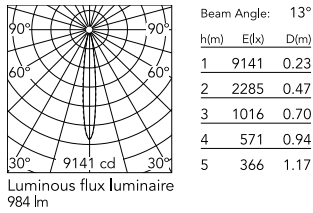

### Physical

Colour	Deep Brown
Orientation	Adjustable
Longitudinal tilting (°)	200
Net weight (kg)	0.97
Package height (mm)	85
Package width (mm)	140
Package length (mm)	235
IP internal	65

### Photometric Files

[LDT / IES](#)  ZIP

### Technical Drawings

[2D](#)  ZIP

[3D](#)  ZIP

## Schematic light drawing