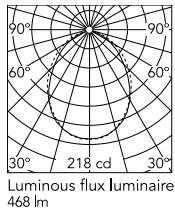

Physical

Colour	Black
Orientation	Adjustable
Longitudinal tilting (°)	200
Net weight (kg)	0.61
Package height (mm)	85
Package width (mm)	145
Package length (mm)	235
IP internal	65

Download

[Mounting instructions](#)  PDF

Photometric Files

[LDT / IES](#)  ZIP

Technical Drawings

[2D](#)  ZIP

[3D](#)  ZIP

Schematic light drawing

h(m)	E(lx)	D(m)
1	218	1.87
2	55	3.74
3	24	5.60
4	14	7.47
5	9	9.34

Photometric