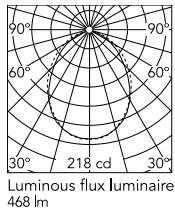

### Physical

Colour	Forest Green
Orientation	Adjustable
Longitudinal tilting (°)	200
Net weight (kg)	0.61
Package height (mm)	85
Package width (mm)	145
Package length (mm)	235
IP internal	65

### Technical Drawings

[2D](#)  ZIP

[3D](#)  ZIP

## Schematic light drawing

h(m)	E(lx)	D(m)
1	218	1.87
2	55	3.74
3	24	5.60
4	14	7.47
5	9	9.34