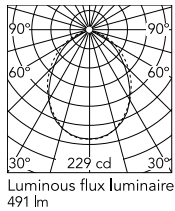

Physical

Colour	Anthracite
Orientation	Adjustable
Longitudinal tilting (°)	200
Net weight (kg)	0.61
Package height (mm)	85
Package width (mm)	145
Package length (mm)	235
IP internal	65

Download

[Mounting instructions](#)  PDF

Photometric Files

[LDT / IES](#)  ZIP

Technical Drawings

[2D](#)  ZIP

[3D](#)  ZIP

Schematic light drawing

h(m)	E(lx)	D(m)
1	229	1.87
2	57	3.74
3	25	5.60
4	14	7.47
5	9	9.34

Photometric