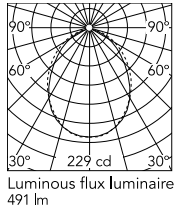

### Physical

Colour	Black
Orientation	Adjustable
Longitudinal tilting (°)	200
Net weight (kg)	0.61
Package height (mm)	85
Package width (mm)	145
Package length (mm)	235
IP internal	65

### Technical Drawings

[2D](#)  ZIP

[3D](#)  ZIP

## Schematic light drawing

h(m)	E(lx)	D(m)
1	229	1.87
2	57	3.74
3	25	5.60
4	14	7.47
5	9	9.34