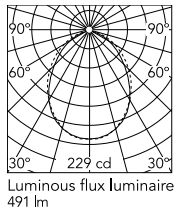

Physical

Colour	Deep Brown
Orientation	Adjustable
Longitudinal tilting (°)	200
Net weight (kg)	0.61
Package height (mm)	85
Package width (mm)	145
Package length (mm)	235
IP internal	65

Download

[Mounting instructions](#)  PDF

Photometric Files

[LDT / IES](#)  ZIP

Technical Drawings

[2D](#)  ZIP

[3D](#)  ZIP

Schematic light drawing

h(m)	E(lx)	D(m)
1	229	1.87
2	57	3.74
3	25	5.60
4	14	7.47
5	9	9.34

Photometric