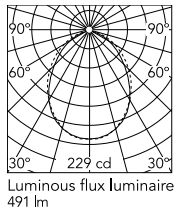

### Physical

Colour	Forest Green
Orientation	Adjustable
Longitudinal tilting (°)	200
Net weight (kg)	0.61
Package height (mm)	85
Package width (mm)	145
Package length (mm)	235
IP internal	65

### Technical Drawings

[2D](#) ZIP

[3D](#) ZIP

## Schematic light drawing

h(m)	E(lx)	D(m)
1	229	1.87
2	57	3.74
3	25	5.60
4	14	7.47
5	9	9.34