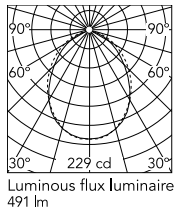

Physical

Colour	Grey
Orientation	Adjustable
Longitudinal tilting (°)	200
Net weight (kg)	0.61
Package height (mm)	85
Package width (mm)	145
Package length (mm)	235
IP internal	65

Download

[Mounting instructions](#)  PDF

Photometric Files

[LDT / IES](#)  ZIP

Technical Drawings

[2D](#)  ZIP

[3D](#)  ZIP

Schematic light drawing

h(m)	E(lx)	D(m)
1	229	1.87
2	57	3.74
3	25	5.60
4	14	7.47
5	9	9.34

Photometric