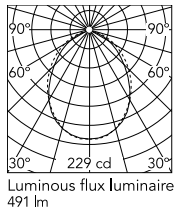

Physical

Colour	White
Orientation	Adjustable
Longitudinal tilting (°)	200
Net weight (kg)	0.61
Package height (mm)	85
Package width (mm)	145
Package length (mm)	235
IP internal	65

Download

[Mounting instructions](#)  PDF

Photometric Files

[LDT / IES](#)  ZIP

Technical Drawings

[2D](#)  ZIP

[3D](#)  ZIP

Schematic light drawing

h(m)	E(lx)	D(m)
1	229	1.87
2	57	3.74
3	25	5.60
4	14	7.47
5	9	9.34

Photometric