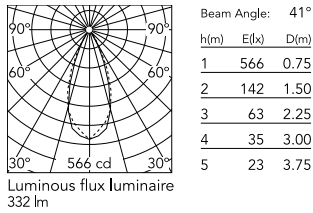

### Physical

Colour	Anthracite
Orientation	Adjustable
Longitudinal tilting (°)	200
Net weight (kg)	0.61
Package height (mm)	85
Package width (mm)	145
Package length (mm)	235
IP internal	65

### Photometric Files

[LDT / IES](#)  ZIP

### Technical Drawings

[2D](#)  ZIP

[3D](#)  ZIP

## Schematic light drawing