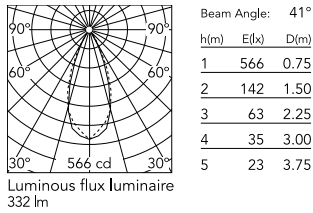

### Physical

Colour	Black
Orientation	Adjustable
Longitudinal tilting (°)	200
Net weight (kg)	0.61
Package height (mm)	85
Package width (mm)	145
Package length (mm)	235
IP internal	65

### Photometric Files

[LDT / IES](#) ZIP

### Technical Drawings

[2D](#) ZIP

[3D](#) ZIP

## Schematic light drawing