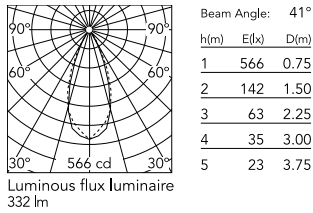

### Physical

Colour	Deep Brown
Orientation	Adjustable
Longitudinal tilting (°)	200
Net weight (kg)	0.61
Package height (mm)	85
Package width (mm)	145
Package length (mm)	235
IP internal	65

### Photometric Files

[LDT / IES](#) ZIP

### Technical Drawings

[2D](#) ZIP

[3D](#) ZIP

## Schematic light drawing