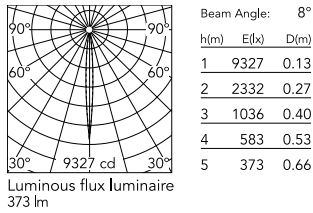

### Physical

Colour	Anthracite
Orientation	Adjustable
Longitudinal tilting (°)	200
Net weight (kg)	0.61
Package height (mm)	85
Package width (mm)	145
Package length (mm)	235
IP internal	65

### Photometric Files

[LDT / IES](#)  ZIP

### Technical Drawings

[2D](#)  ZIP

[3D](#)  ZIP

## Schematic light drawing