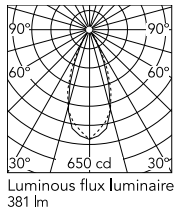

### Physical

Colour	Forest Green
Orientation	Adjustable
Longitudinal tilting (°)	200
Net weight (kg)	0.61
Package height (mm)	85
Package width (mm)	145
Package length (mm)	235
IP internal	65

### Technical Drawings

[2D](#) ZIP

[3D](#) ZIP

## Schematic light drawing

Beam Angle: 41°

h(m)	E(lx)	D(m)
1	650	0.75
2	163	1.50
3	72	2.25
4	41	3.00
5	26	3.75

Luminous flux luminaire  
381 lm