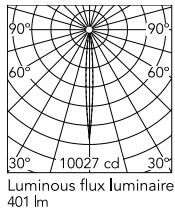

Physical

Colour	Grey
Orientation	Adjustable
Longitudinal tilting (°)	200
Net weight (kg)	0.61
Package height (mm)	85
Package width (mm)	145
Package length (mm)	235
IP internal	65

Download

[Mounting instructions](#) PDF

Photometric Files

[LDT / IES](#) ZIP

Technical Drawings

[2D](#) ZIP

[3D](#) ZIP

Schematic light drawing

Beam Angle: 8°

h(m)	E(lx)	D(m)
1	10027	0.13
2	2507	0.27
3	1114	0.40
4	627	0.53
5	401	0.66