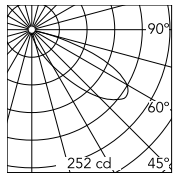

### Photometric Files

<a href="#">LDT / IES</a>	<a href="#">ZIP</a>
---------------------------	---------------------

### Technical Drawings

<a href="#">2D</a>	<a href="#">ZIP</a>
<a href="#">3D</a>	<a href="#">ZIP</a>

## Schematic light drawing

h(m)	E(lx)	D(m)
1	252	2.18
2	63	4.36
3	28	6.54
4	16	8.72
5	10	10.90