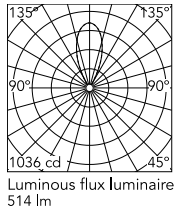

### Physical

Colour	Black
Length (mm)	429
Canopy length/diameter (mm)	114
Canopy height (mm)	35
Net weight (kg)	1.65
Package volume (m3)	0.09
IP internal	20

### Technical Drawings

2D [↓ ZIP](#)

3D [↓ ZIP](#)

## Schematic light drawing

Beam Angle: - 43°

h(m)	E(lx)	D(m)
1	1036	0.80
2	259	1.59
3	115	2.39
4	65	3.18
5	41	3.98